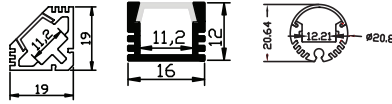

Özellikler

- 3M yapışkanlı bandı sayesinde kolay ve sağlam montaj edilir.
- Üçlü modüller halinde olup, her üç modüde bir kesilerek kullanılabilir.
- 50.000 saat ömre sahiptir.
- 12Vdc gerilim ile çalışır. Sürücü ile birlikte kullanılmalıdır.
- Her metresinde 60 SMD LED vardır.
- Tek çipli, üç çipli ve RGB modüller mevcuttur.
- Kontrol üniteleri ile kullanıma uygundur.
- İç mekan uygulamalarında kullanılır.
- Her paket içerisinde ara bağlantı aparatları da beraberinde verilir.

Specifications

- Easy and solid installation with 3M adhesive bands
- 3 lamp modules, may be used by cutting at each 3-lamp module
- 50.000-hours lifetime.
- 12Vdc rated voltage. Driver required for operation.
- Each meter consists of 60 SMD LEDs.
- Available modules are single chip, triple chip and RGB.
- Suitable for use with control units.
- Fit for indoor and outdoor applications.
- Interconnection couplings included in each package.

LED Ürün Özellikleri Product Details

Ürün Kodu Code No	Güç Power (W)	Led Adedi Led Number	Sürücü Driver (Vdc)	Led Rengi Led Color (K)	Boyutlar Dimensions (mm)	Koruma Sınıfı IP Degree	Renksel Geriverim Colour Ren. In. (CRI)
5618 1314	29	120	24	3000-4000-6500	1000x20,5x14,5	IP20	>80
5618 1334	29	120	24	3000-4000-6500	1000x20,5x20,5	IP20	>80
5618 1344	29	120	24	3000-4000-6500	1000x20,5x20,5	IP20	>80
5618 3314	29	120	24	3000-4000-6500	1000x27x17	IP20	>80
5618 3334	29	120	24	3000-4000-6500	1000x27x18	IP20	>80
5618 2314	29	120	24	3000-4000-6500	1000x21,5x12	IP20	>80
5618 2334	29	120	24	3000-4000-6500	1000x21,5x12	IP20	>80
5618 1324	29	120	24	3000-4000-6500	1000x20,5x14,5	IP67	>80
5618 1364	29	120	24	3000-4000-6500	1000x20,5x20,5	IP67	>80
5618 3324	29	120	24	3000-4000-6500	1000x27x17	IP67	>80
5618 3364	29	120	24	3000-4000-6500	1000x27x18	IP67	>80
5618 2324	29	120	24	3000-4000-6500	1000x21,5x12	IP67	>80
5616 2364	29	120	24	3000-4000-6500	1000x21,5x12	IP67	>80